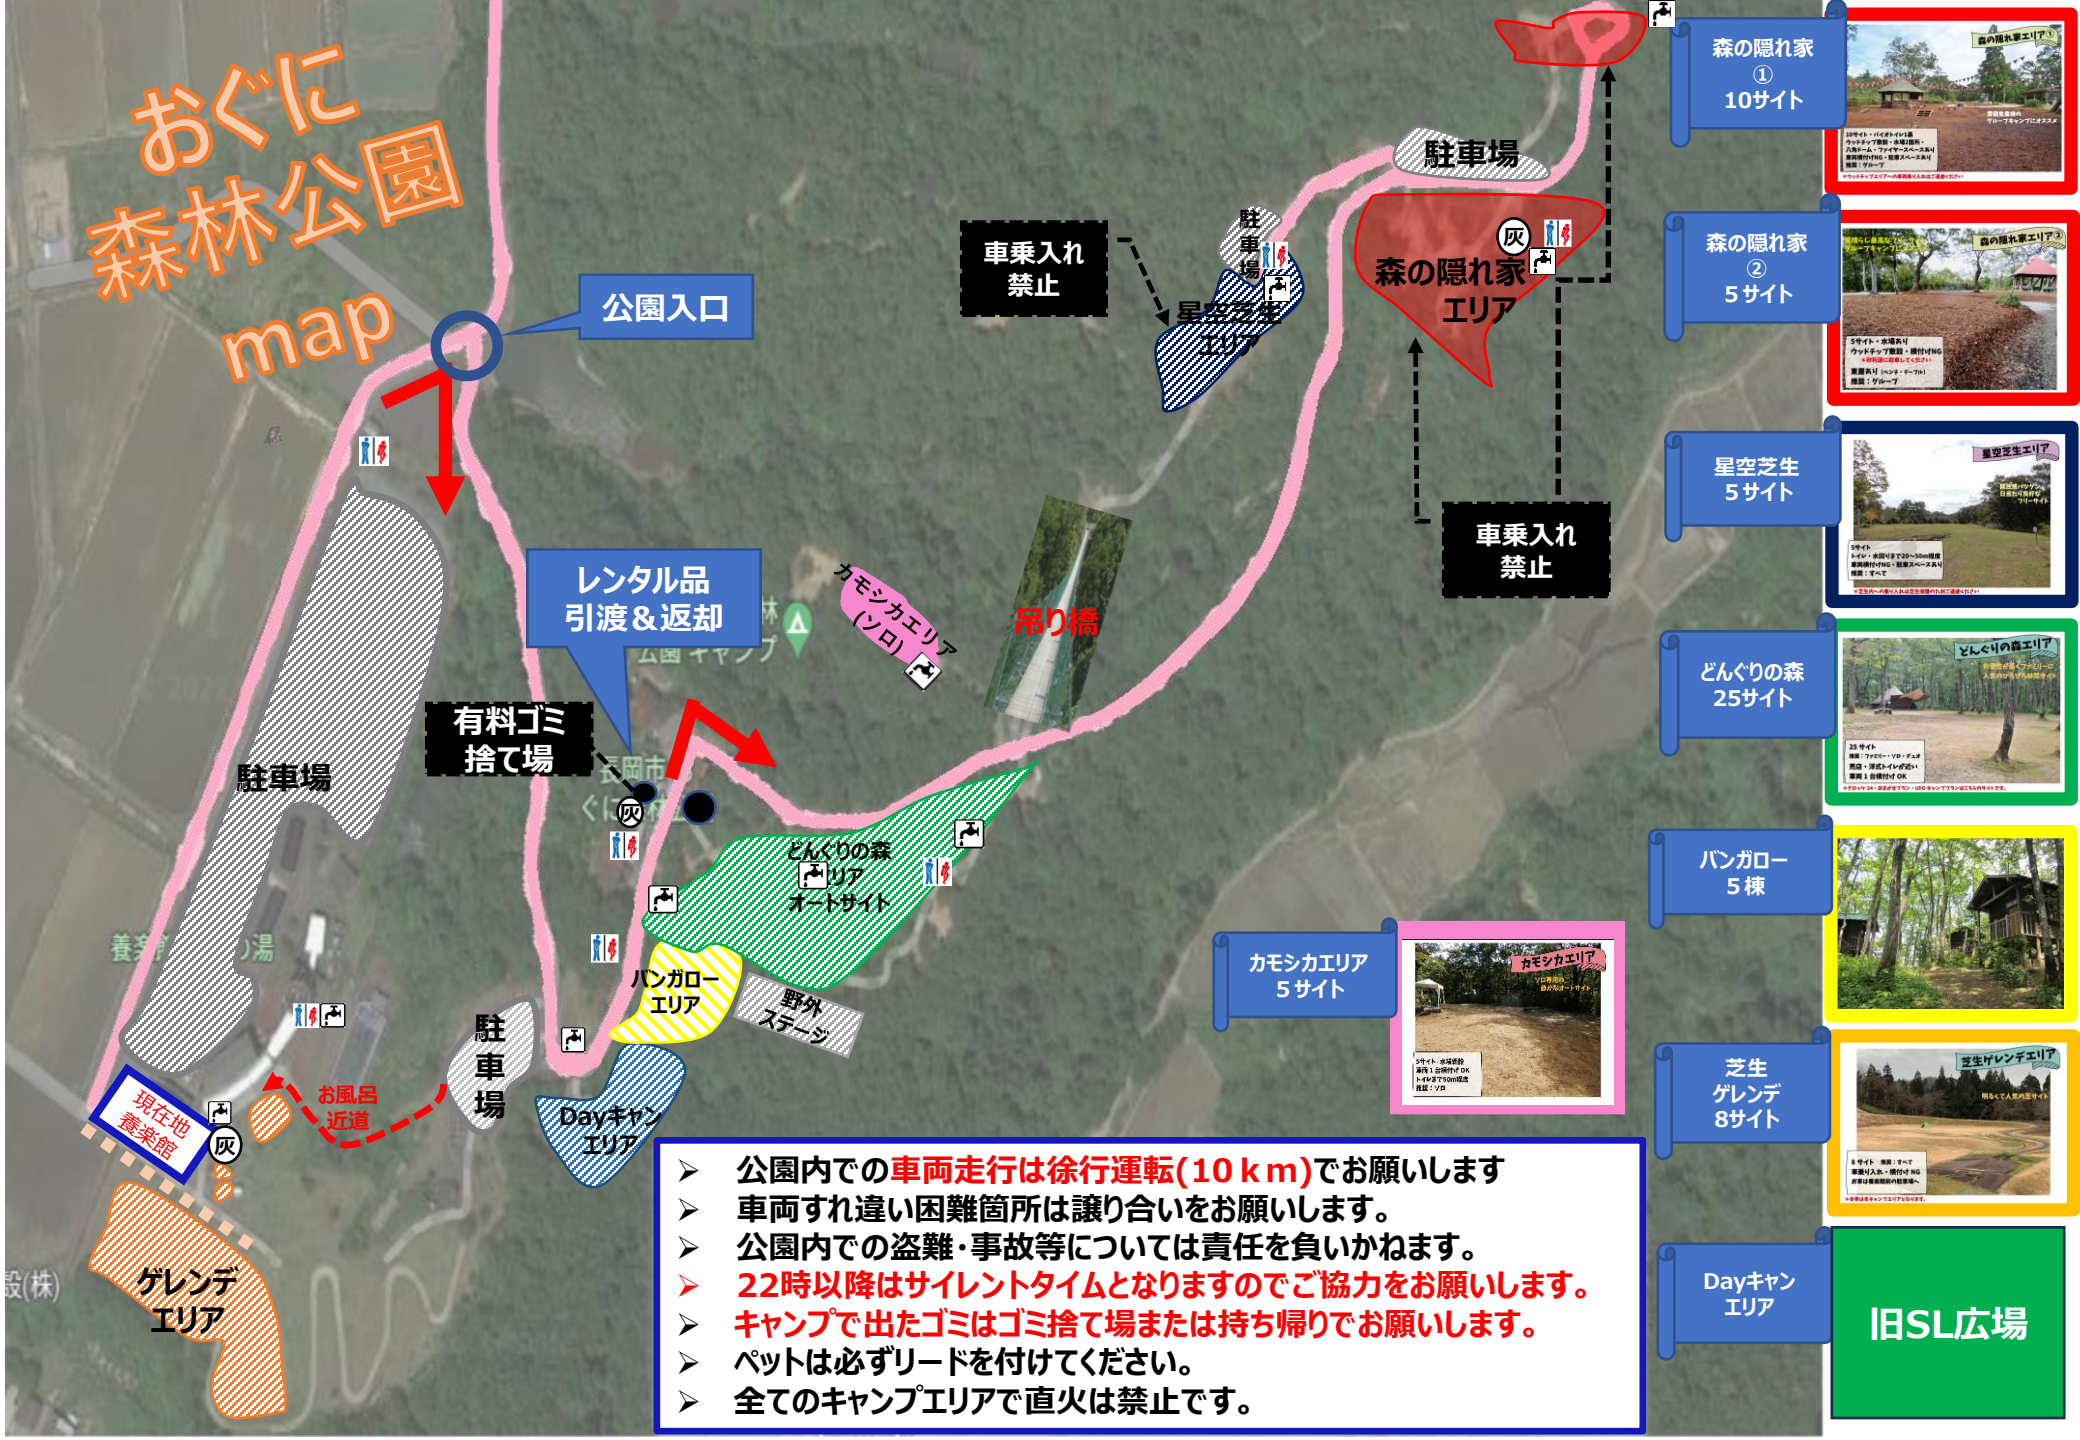

# おぐに森林公園 map

森の隠れ家  
①  
10サイト

森の隠れ家  
②  
5サイト

星空芝生  
5サイト

どんぐりの森  
25サイト

バンガロー  
5棟

芝生  
グレンデ  
8サイト

Dayキャン  
エリア

車乗入れ  
禁止

星空芝生  
エリア

車乗入れ  
禁止

吊り橋

カモシカエリア  
(ソロ)

どんぐりの森  
エリア  
オートサイト

バンガロー  
エリア

野外  
ステージ

Dayキャン  
エリア

カモシカエリア  
5サイト

- 公園内での車両走行は徐行運転(10km)でお願いします
- 車両すれ違い困難箇所は譲り合いをお願いします。
- 公園内での盗難・事故等については責任を負いかねます。
- 22時以降はサイレントタイムとなりますのでご協力をお願いします。
- キャンプで出たゴミはゴミ捨て場または持ち帰りをお願いします。
- ペットは必ずリードを付けてください。
- 全てのキャンプエリアで直火は禁止です。

現在地  
養楽館

ゲレンデ  
エリア

お風呂  
近道